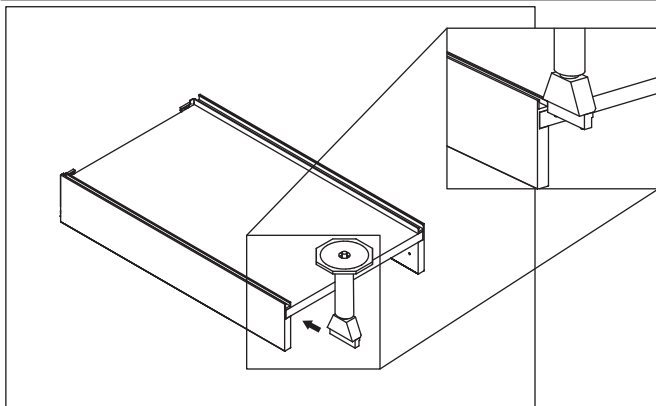

Código: 0302-565

Material: Acero

Uso y aplicación: Facilita la fijación de los laterales al piso por medio de las pestañas

Unidad de medida: pieza

Diagrama de ensamble

1) Colocar los laterales al piso y testero del cajón, girar el cajón, deslizar la herramienta de inserción por la parte inferior de los laterales.

2) Posicionar la herramienta de inserción en las perforaciones y con ayuda de un martillo de goma golpear hasta doblar las pesñas de los laterales y fijarlos al piso

Diagrama de producto