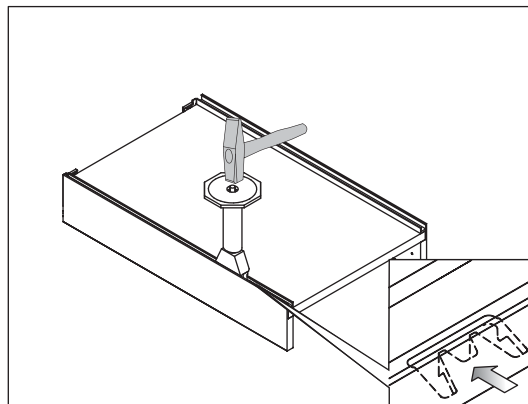

Código: 0302-565

Material: Acero

Uso y aplicación: Facilita la fijación de los laterales al piso por medio de las pestañas

Unidad de medida: pieza

Diagrama de ensamble

1) Colocar los laterales al piso y testero del cajón, girar el cajón, deslizar la herramienta de inserción por la parte inferior de los laterales.

2) Posicionar la herramienta de inserción en las perforaciones y con ayuda de un martillo de goma golpear hasta doblar las pesñas de los laterales y fijarlos al piso

Diagrama de producto