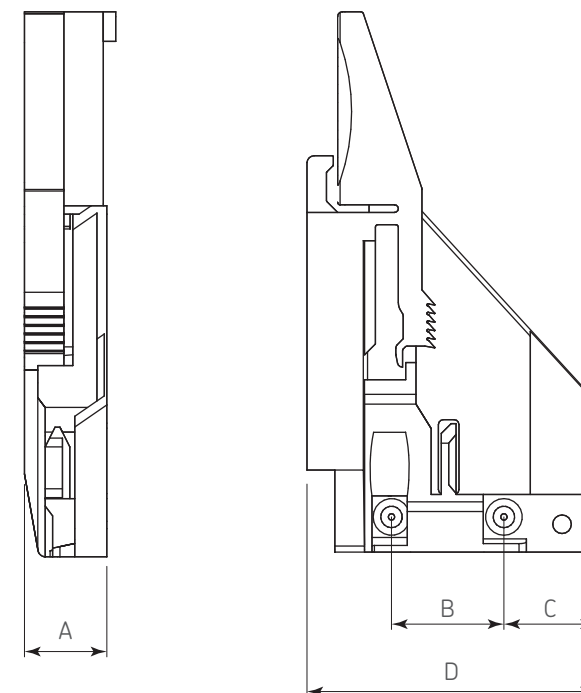

Código: 0302-559

Material: ABS

Acabado: Gris

Unidad de medida: juego

Diagrama de ensamble

Herraje complementario

Ref.	Código	Descripción
1	0302-557	Jgo. Corredera "Dynapro" 500mm p/40kg c/cierre suave
	0302-558	Jgo. Corredera "Dynapro" 500mm p/60kg c/cierre suave
	0302-560	Jgo. Corredera "Dynapro" Tipmatic 500mm p/40kg
	0302-535	Lateral "Vionario" 500mm h=89mm izq/der blanco
	0302-536	Lateral Vionario 500mm h=121mm izq/der blanco
2	0302-537	Lateral "Vionario" 500mm h=185mm izq/der blanco
	0302-538	Lateral "Vionario" 500mm h=89mm izq/der grafito
	0302-539	Lateral Vionario 500mm h=121mm zq/der grafito
	0302-540	Lateral "Vionario" 500mm h=185mm izq/der grafito
4	0302-542	Cubierta plástica para regulacion interna "Vionario" blanco
	0302-543	Cubierta plástica para regulacion interna "Vionario" grafito

Diagrama de producto

5

Dimensiones generales

A	B	C	D
16,5	23	19	60