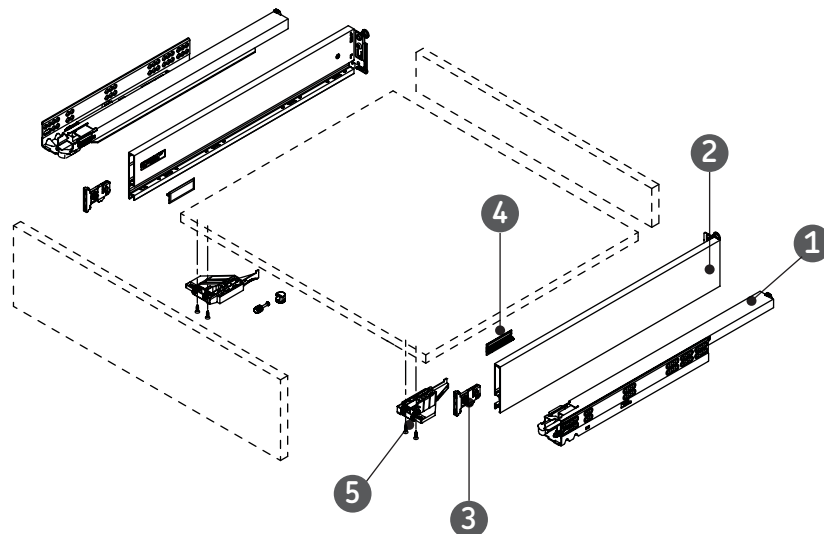

Código: 0302-559

Material: ABS

Acabado: Gris

Unidad de medida: juego

Diagrama de ensamble

Herraje complementario

Ref.	Código	Descripción
1	0302-557	Jgo. Corredera "Dynapro" 500mm p/40kg c/cierre suave
	0302-558	Jgo. Corredera "Dynapro" 500mm p/60kg c/cierre suave
	0302-560	Jgo. Corredera "Dynapro" Tipmatic 500mm p/40kg
	0302-535	Lateral "Vionario" 500mm h=89mm izq/der blanco
	0302-536	Lateral Vionario 500mm h=121mm izq/der blanco
2	0302-537	Lateral "Vionario" 500mm h=185mm izq/der blanco
	0302-538	Lateral "Vionario" 500mm h=89mm izq/der grafito
	0302-539	Lateral Vionario 500mm h=121mm zq/der grafito
	0302-540	Lateral "Vionario" 500mm h=185mm izq/der grafito
4	0302-542	Cubierta plástica para regulacion interna "Vionario" blanco
	0302-543	Cubierta plástica para regulacion interna "Vionario" grafito

Diagrama de producto

5

Dimensiones generales

A	B	C	D
16,5	23	19	60