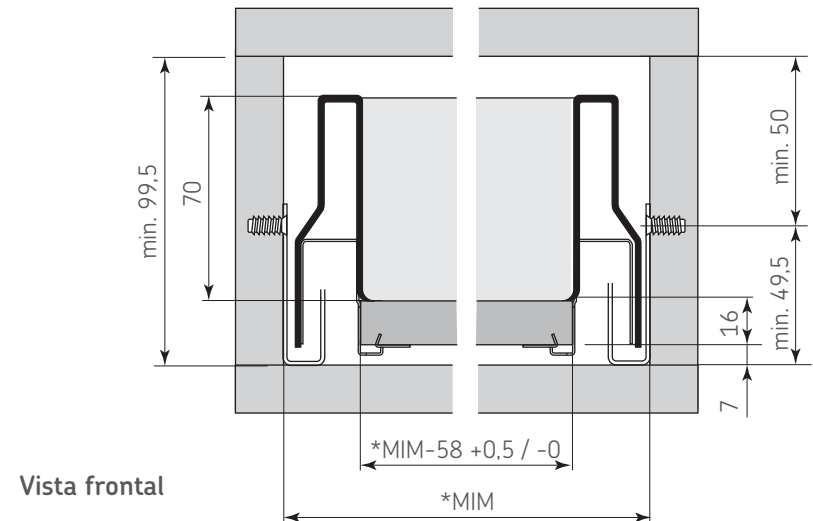

Desensamble

Diagrama de producto

Consideraciones de espacio

*MIM = Medida Interna del Mueble

Herraje complementario y configuraciones de cajón

Jgo. "NovaPro Crystal" 500mm p/70kg h=90mm izq/der 0302-525 / 526

Código	Descripción
0302-474	Lateral "NovaPro Crystal" 500mm h=90mm izq/der blanco
0302-472	Lateral "NovaPro Crystal" 500mm h=90mm izq/der Alu-Metal
0302-454	Cubierta plastica para lateral "NovaPro" blanca
0302-449	Cubierta plastica para lateral "NovaPro" metalica
0302-475	Jgo. Fijacion y adaptadorespcristal "NovaPro Crystal" blanco
0302-473	Jgo. Fijacion y adaptadores p/cristal "NovaPro Crystal" gris
0302-455	Cubierta plástica para regulación interna "NovaPro" blanca
0302-451	Cubierta plástica para regulación interna "NovaPro" metalica

Jgo. "NovaPro Crystal" 500mm p/70kg c/cierre suave c/varilla rect. 0302-527 / 0302-528

Código	Descripción
0302-474	Lateral "NovaPro Crystal" 500mm h=90mm izq/der blanco
0302-454	Cubierta plastica para lateral "NovaPro" blanca
0302-458	Juego de varilla lateral rectangular "NovaPro" c/fijaciones blanco
0302-467	Varilla rectangular division "NovaPro" recortable blanca
0302-470	Frente cajon interno "NovaPro Crystal" 1 150mm p/cortar blanco
0302-475	Jgo. Fijacion y adaptadorespcristal "NovaPro Crystal" blanco
0302-477	Jgo. adaptador frontal "NovaPro Crystal" cajon interno p/barra rectangular blanco
0302-455	Cubierta plástica para regulación interna "NovaPro" blanca
0302-472	Lateral "NovaPro Crystal" 500mm h=90mm izq/der Alu-Metal
0302-449	Cubierta plastica para lateral "NovaPro" metalica
0302-456	Juego de varilla lateral rectangular "NovaPro" c/fijaciones
0302-464	Varilla rectangular division "NovaPro" recortable Alu-Metal
0302-468	Frente cajon interno "NovaPro Crystal" 1 150mm p/cortar Alu-Metal
0302-473	Jgo. Fijacion y adaptadores p/cristal "NovaPro Crystal" gris
0302-476	Jgo. adaptador frontal "NovaPro Crystal" cajon interno gris p/barra rectangular
0302-451	Cubierta plástica para regulación interna "NovaPro" metalica