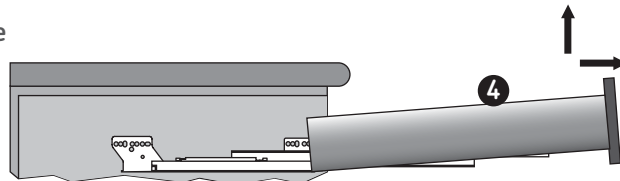

Desensamble

Diagrama de producto

Consideraciones de espacio

*MIM = Medida Interna del Mueble

Herraje complementario y configuraciones de cajón

Jgo. "NovaPro Crystal" 500mm p/70kg h=90mm izq/der 0302-525 / 526

Código	Descripción
0302-474	Lateral "NovaPro Crystal" 500mm h=90mm izq/der blanco
0302-472	Lateral "NovaPro Crystal" 500mm h=90mm izq/der Alu-Metal
0302-454	Cubierta plastica para lateral "NovaPro" blanca
0302-449	Cubierta plastica para lateral "NovaPro" metalica
0302-475	Jgo. Fijacion y adaptadorespcristal "NovaPro Crystal" blanco
0302-473	Jgo. Fijacion y adaptadores p/cristal "NovaPro Crystal" gris
0302-455	Cubierta plástica para regulación interna "NovaPro" blanca
0302-451	Cubierta plástica para regulación interna "NovaPro" metalica

Jgo. "NovaPro Crystal" 500mm p/70kg c/cierre suave c/varilla rect. 0302-527 / 0302-528

Código	Descripción
0302-474	Lateral "NovaPro Crystal" 500mm h=90mm izq/der blanco
0302-454	Cubierta plastica para lateral "NovaPro" blanca
0302-458	Juego de varilla lateral rectangular "NovaPro" c/fijaciones blanco
0302-467	Varilla rectangular division "NovaPro" recortable blanca
0302-470	Frente cajon interno "NovaPro Crystal" 1 150mm p/cortar blanco
0302-475	Jgo. Fijacion y adaptadorespcristal "NovaPro Crystal" blanco
0302-477	Jgo. adaptador frontal "NovaPro Crystal" cajon interno p/barra rectangular blanco
0302-455	Cubierta plástica para regulación interna "NovaPro" blanca
0302-472	Lateral "NovaPro Crystal" 500mm h=90mm izq/der Alu-Metal
0302-449	Cubierta plastica para lateral "NovaPro" metalica
0302-456	Juego de varilla lateral rectangular "NovaPro" c/fijaciones
0302-464	Varilla rectangular division "NovaPro" recortable Alu-Metal
0302-468	Frente cajon interno "NovaPro Crystal" 1 150mm p/cortar Alu-Metal
0302-473	Jgo. Fijacion y adaptadores p/cristal "NovaPro Crystal" gris
0302-476	Jgo. adaptador frontal "NovaPro Crystal" cajon interno gris p/barra rectangular
0302-451	Cubierta plástica para regulación interna "NovaPro" metalica