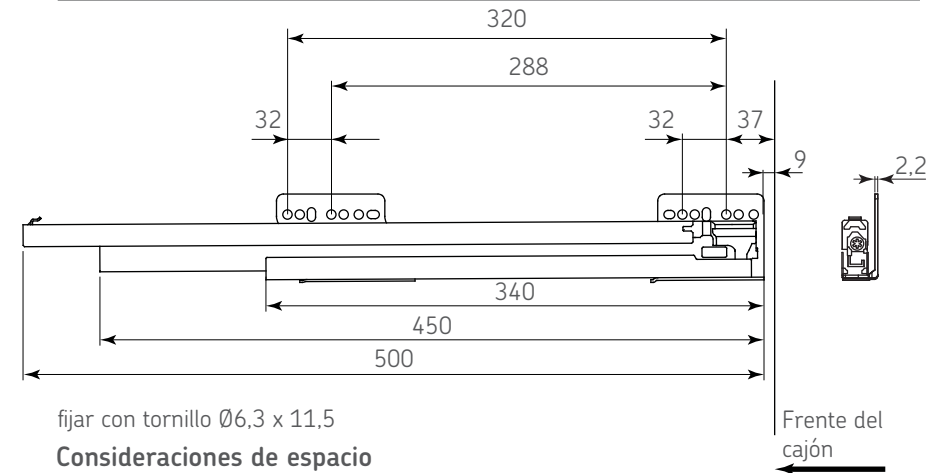

Desensamble

Diagrama de producto

Consideraciones de espacio

*MIM = Medida Interna del Mueble

Herraje complementario y configuraciones de cajón

Jgo. "NovaPro Crystal" 500mm p/70kg h=90mm izq/der 0302-525 / 526

Código	Descripción
0302-474	Lateral "NovaPro Crystal" 500mm h=90mm izq/der blanco
0302-472	Lateral "NovaPro Crystal" 500mm h=90mm izq/der Alu-Metal
0302-454	Cubierta plastica para lateral "NovaPro" blanca
0302-449	Cubierta plastica para lateral "NovaPro" metalica
0302-475	Jgo. Fijacion y adaptadorespcristal "NovaPro Crystal" blanco
0302-473	Jgo. Fijacion y adaptadores p/cristal "NovaPro Crystal" gris
0302-455	Cubierta plástica para regulación interna "NovaPro" blanca
0302-451	Cubierta plástica para regulación interna "NovaPro" metalica

Jgo. "NovaPro Crystal" 500mm p/70kg c/cierre suave c/varilla rect. 0302-527 / 0302-528

Código	Descripción
0302-474	Lateral "NovaPro Crystal" 500mm h=90mm izq/der blanco
0302-454	Cubierta plastica para lateral "NovaPro" blanca
0302-458	Juego de varilla lateral rectangular "NovaPro" c/fijaciones blanco
0302-467	Varilla rectangular division "NovaPro" recortable blanca
0302-470	Frente cajon interno "NovaPro Crystal" 1 150mm p/cortar blanco
0302-475	Jgo. Fijacion y adaptadorespcristal "NovaPro Crystal" blanco
0302-477	Jgo. adaptador frontal "NovaPro Crystal" cajon interno p/barra rectangular blanco
0302-455	Cubierta plástica para regulación interna "NovaPro" blanca
0302-472	Lateral "NovaPro Crystal" 500mm h=90mm izq/der Alu-Metal
0302-449	Cubierta plastica para lateral "NovaPro" metalica
0302-456	Juego de varilla lateral rectangular "NovaPro" c/fijaciones
0302-464	Varilla rectangular division "NovaPro" recortable Alu-Metal
0302-468	Frente cajon interno "NovaPro Crystal" 1 150mm p/cortar Alu-Metal
0302-473	Jgo. Fijacion y adaptadores p/cristal "NovaPro Crystal" gris
0302-476	Jgo. adaptador frontal "NovaPro Crystal" cajon interno gris p/barra rectangular
0302-451	Cubierta plástica para regulación interna "NovaPro" metalica