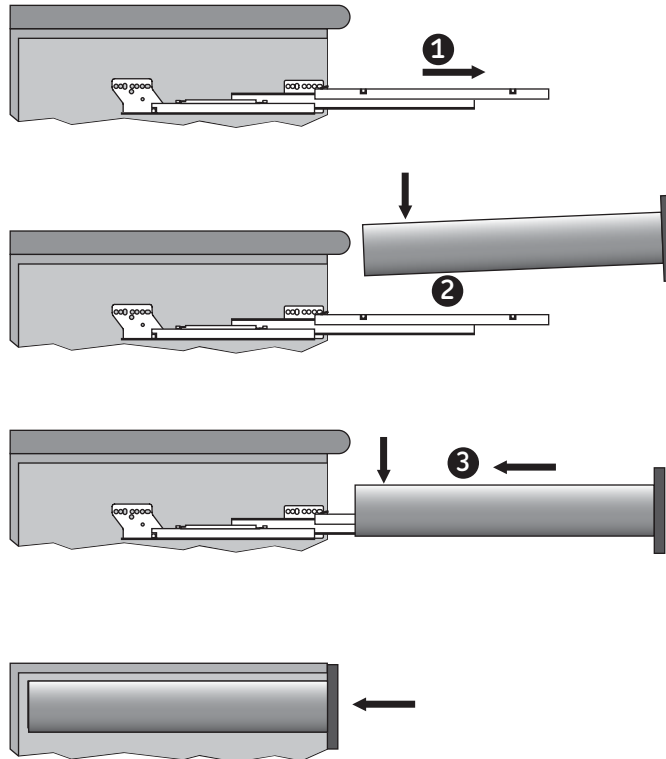

Código: 0302-452

Material: Acero

Capacidad de carga: 70kg

Fuerza del pistón: 700N

Garantía de vida: 60,000 ciclos

Unidad de medida: Juego

Diagrama de ensamble

Ensamble

Desensamble

Diagrama de producto

Consideraciones de espacio

*MIM = Medida Interna del Mueble

Herraje complementario y configuraciones de cajón

Jgo. "NovaPro Crystal" 500mm p/70kg h=90mm izq/der 0302-525 / 526

Código	Descripción
0302-474	Lateral "NovaPro Crystal" 500mm h=90mm izq/der blanco
0302-472	Lateral "NovaPro Crystal" 500mm h=90mm izq/der Alu-Metal
0302-454	Cubierta plastica para lateral "NovaPro" blanca
0302-449	Cubierta plastica para lateral "NovaPro" metalica
0302-475	Jgo. Fijacion y adaptadorespcristal "NovaPro Crystal" blanco
0302-473	Jgo. Fijacion y adaptadores p/cristal "NovaPro Crystal" gris
0302-455	Cubierta plástica para regulación interna "NovaPro" blanca
0302-451	Cubierta plástica para regulación interna "NovaPro" metalica