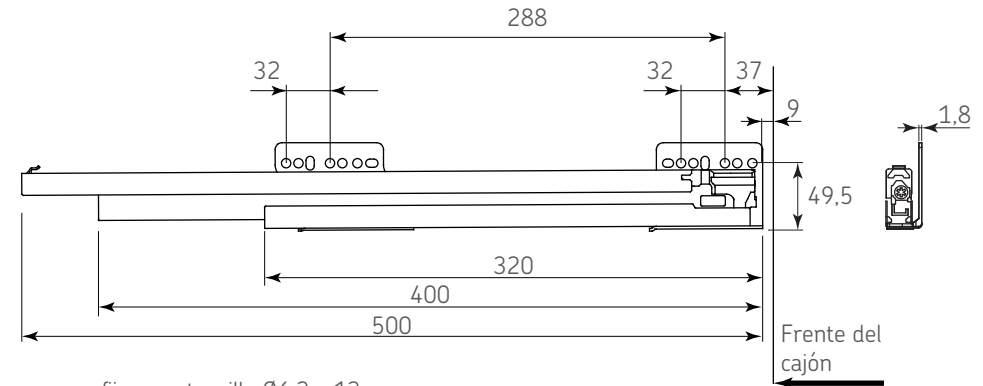

Código: 0302-447

Material: Acero

Capacidad de carga: 40kg

Fuerza del pistón: 400N

Garantía de vida: 60,000 ciclos

Unidad de medida: Juego

Diagrama de ensamble

Ensamble

Desensamble

Diagrama de producto

fijar con tornillo Ø6,3 x 13

Consideraciones de espacio

*MIM = Medida Interna del Mueble

Herraje complementario y configuraciones de cajón

Jgo. "NovaPro" 500mm p/40kg c/cierre suave 0302-479 / 0302-481

| Código | Descripción |
|----------|--------------------------------------------------------------|
| 0302-448 | Lateral "NovaPro" 500mm h=90mm izq/der metálica |
| 0302-453 | Lateral "NovaPro" 500mm h=90mm izq/der blanca |
| 0302-449 | Cubierta plástica para lateral "NovaPro" metálica |
| 0302-454 | Cubierta plástica para lateral "NovaPro" blanca |
| 0302-450 | Soporte de fijación frontal "NovaPro" p/atornillar |
| 0302-451 | Cubierta plástica para regulación interna "NovaPro" metálica |
| 0302-455 | Cubierta plástica para regulación interna "NovaPro" blanca |

Jgo. "NovaPro" 500mm p/40kg c/cierre suave c/riel 0302-519 / 0302-520

| Código | Descripción |
|----------|--------------------------------------------------------------------|
| 0302-448 | Lateral "NovaPro" 500mm h=90mm izq/der metálica |
| 0302-453 | Lateral "NovaPro" 500mm h=90mm izq/der blanca |
| 0302-449 | Cubierta plástica para lateral "NovaPro" metálica |
| 0302-454 | Cubierta plástica para lateral "NovaPro" blanca |
| 0302-450 | Soporte de fijación frontal "NovaPro" p/atornillar |
| 0302-451 | Cubierta plástica para regulación interna "NovaPro" metálica |
| 0302-455 | Cubierta plástica para regulación interna "NovaPro" blanca |
| 0302-456 | Juego de varilla lateral rectangular "NovaPro" c/fijaciones |
| 0302-458 | Juego de varilla lateral rectangular "NovaPro" c/fijaciones blanco |