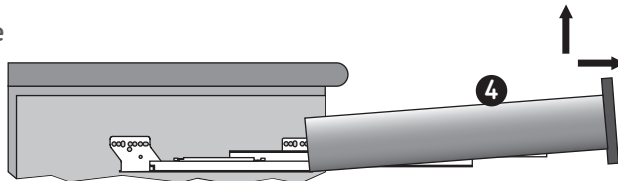

Desensamble

Diagrama de producto

fijar con tornillo Ø6,3 x 13

Consideraciones de espacio

*MIM = Medida Interna del Mueble

Herraje complementario y configuraciones de cajón

Jgo. "NovaPro" 500mm p/40kg c/cierre suave 0302-479 / 0302-481

| Código | Descripción |
|----------|--------------------------------------------------------------|
| 0302-448 | Lateral "NovaPro" 500mm h=90mm izq/der metálica |
| 0302-453 | Lateral "NovaPro" 500mm h=90mm izq/der blanca |
| 0302-449 | Cubierta plástica para lateral "NovaPro" metálica |
| 0302-454 | Cubierta plástica para lateral "NovaPro" blanca |
| 0302-450 | Soporte de fijación frontal "NovaPro" p/atornillar |
| 0302-451 | Cubierta plástica para regulación interna "NovaPro" metálica |
| 0302-455 | Cubierta plástica para regulación interna "NovaPro" blanca |

Jgo. "NovaPro" 500mm p/40kg c/cierre suave c/riel 0302-519 / 0302-520

| Código | Descripción |
|----------|--------------------------------------------------------------------|
| 0302-448 | Lateral "NovaPro" 500mm h=90mm izq/der metálica |
| 0302-453 | Lateral "NovaPro" 500mm h=90mm izq/der blanca |
| 0302-449 | Cubierta plástica para lateral "NovaPro" metálica |
| 0302-454 | Cubierta plástica para lateral "NovaPro" blanca |
| 0302-450 | Soporte de fijación frontal "NovaPro" p/atornillar |
| 0302-451 | Cubierta plástica para regulación interna "NovaPro" metálica |
| 0302-455 | Cubierta plástica para regulación interna "NovaPro" blanca |
| 0302-456 | Juego de varilla lateral rectangular "NovaPro" c/fijaciones |
| 0302-458 | Juego de varilla lateral rectangular "NovaPro" c/fijaciones blanco |