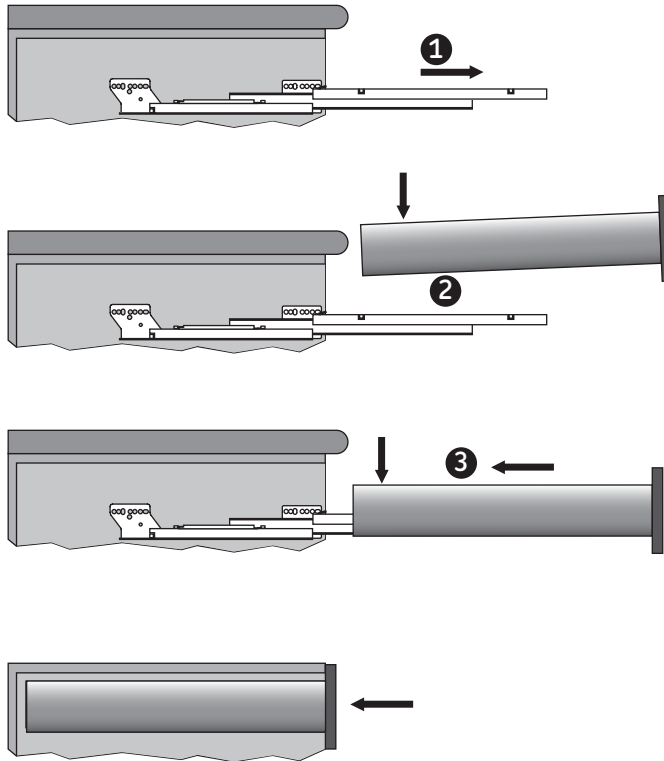

Código: 0302-447

Material: Acero

Capacidad de carga: 40kg

Fuerza del pistón: 400N

Garantía de vida: 60,000 ciclos

Unidad de medida: Juego

Diagrama de ensamble

Ensamble

Desensamble

Diagrama de producto

fijar con tornillo Ø6,3 x 13

Consideraciones de espacio

*MIM = Medida Interna del Mueble

Herraje complementario y configuraciones de cajón

Jgo. "NovaPro" 500mm p/40kg c/cierre suave 0302-479 / 0302-481

| Código | Descripción |
|----------|--------------------------------------------------------------|
| 0302-448 | Lateral "NovaPro" 500mm h=90mm izq/der metálica |
| 0302-453 | Lateral "NovaPro" 500mm h=90mm izq/der blanca |
| 0302-449 | Cubierta plástica para lateral "NovaPro" metálica |
| 0302-454 | Cubierta plástica para lateral "NovaPro" blanca |
| 0302-450 | Soporte de fijación frontal "NovaPro" p/atornillar |
| 0302-451 | Cubierta plástica para regulación interna "NovaPro" metálica |
| 0302-455 | Cubierta plástica para regulación interna "NovaPro" blanca |

Jgo. "NovaPro" 500mm p/40kg c/cierre suave c/riel 0302-519 / 0302-520

| Código | Descripción |
|----------|--------------------------------------------------------------------|
| 0302-448 | Lateral "NovaPro" 500mm h=90mm izq/der metálica |
| 0302-453 | Lateral "NovaPro" 500mm h=90mm izq/der blanca |
| 0302-449 | Cubierta plástica para lateral "NovaPro" metálica |
| 0302-454 | Cubierta plástica para lateral "NovaPro" blanca |
| 0302-450 | Soporte de fijación frontal "NovaPro" p/atornillar |
| 0302-451 | Cubierta plástica para regulación interna "NovaPro" metálica |
| 0302-455 | Cubierta plástica para regulación interna "NovaPro" blanca |
| 0302-456 | Juego de varilla lateral rectangular "NovaPro" c/fijaciones |
| 0302-458 | Juego de varilla lateral rectangular "NovaPro" c/fijaciones blanco |