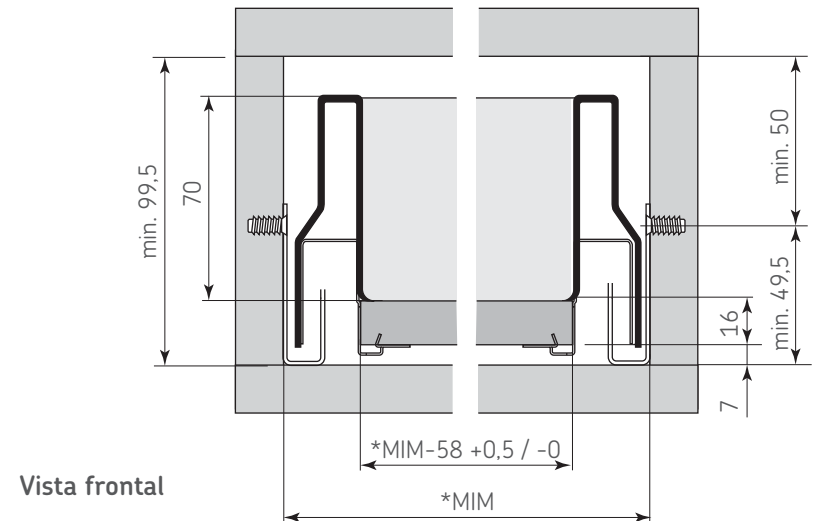

Desensamble

Diagrama de producto

fijar con tornillo Ø6,3 x 13

Consideraciones de espacio

*MIM = Medida Interna del Mueble

Herraje complementario y configuraciones de cajón

Jgo. "NovaPro" 500mm p/40kg c/cierre suave 0302-479 / 0302-481

| Código | Descripción |
|----------|--------------------------------------------------------------|
| 0302-448 | Lateral "NovaPro" 500mm h=90mm izq/der metálica |
| 0302-453 | Lateral "NovaPro" 500mm h=90mm izq/der blanca |
| 0302-449 | Cubierta plástica para lateral "NovaPro" metálica |
| 0302-454 | Cubierta plástica para lateral "NovaPro" blanca |
| 0302-450 | Soporte de fijación frontal "NovaPro" p/atornillar |
| 0302-451 | Cubierta plástica para regulación interna "NovaPro" metálica |
| 0302-455 | Cubierta plástica para regulación interna "NovaPro" blanca |

Jgo. "NovaPro" 500mm p/40kg c/cierre suave c/riel 0302-519 / 0302-520

| Código | Descripción |
|----------|--------------------------------------------------------------------|
| 0302-448 | Lateral "NovaPro" 500mm h=90mm izq/der metálica |
| 0302-453 | Lateral "NovaPro" 500mm h=90mm izq/der blanca |
| 0302-449 | Cubierta plástica para lateral "NovaPro" metálica |
| 0302-454 | Cubierta plástica para lateral "NovaPro" blanca |
| 0302-450 | Soporte de fijación frontal "NovaPro" p/atornillar |
| 0302-451 | Cubierta plástica para regulación interna "NovaPro" metálica |
| 0302-455 | Cubierta plástica para regulación interna "NovaPro" blanca |
| 0302-456 | Juego de varilla lateral rectangular "NovaPro" c/fijaciones |
| 0302-458 | Juego de varilla lateral rectangular "NovaPro" c/fijaciones blanco |